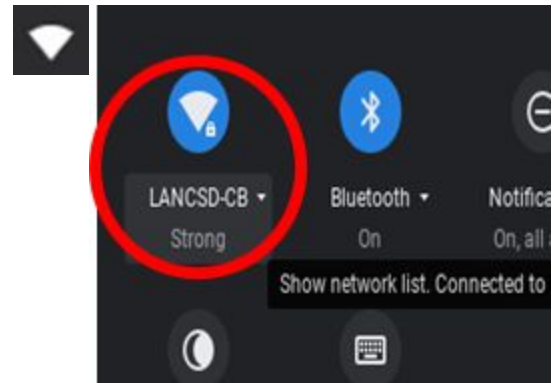

How to Connect a Chromebook to a Hotspot

Before logging in

1. Click on the wireless symbol in the bottom right corner

2. Click on the wireless symbol

3. Look for wireless network (name should be on box), click on it.

4. Enter password on box in the password field.
5. Log into Chromebook

Cómo Conectar un Chromebook a un Punto de Acceso

1. Antes de iniciar sesión

Haga clic en el símbolo inalámbrico
Abajo a la derecha

2. Clic en el símbolo inalámbrico

3. Busque la red inalámbrica (debe estar en un recuadro)

Haga clic en el.

4. Ingrese la contraseña en el cuadro

5. Inicie sesión en el Chromebook