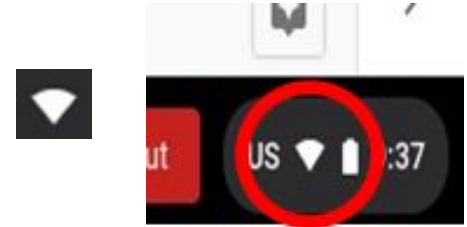

How to Connect a Chromebook to a Hotspot

Before logging in

1. Click on the wireless symbol in the bottom right corner

2. Click on the wireless symbol

3. Look for wireless network (name should be on box), click on it.

4. Enter password on box in the password field.
5. Log into Chromebook

Cómo Conectar un Chromebook a un Punto de Acceso

1. Antes de iniciar sesión

Haga clic en el símbolo inalámbrico
Abajo a la derecha

2. Clic en el símbolo inalámbrico