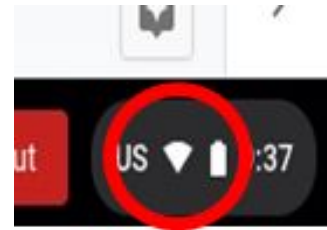

How to Connect a Chromebook to a Hotspot

Before logging in

1. Click on the wireless symbol in the bottom right corner

2. Click on the wireless symbol

3. Look for wireless network (name should be on box), click on it.

4. Enter password on box in the password field.
5. Log into Chromebook

Cómo Conectar un Chromebook a un Punto de Acceso

1. Antes de iniciar sesión

Haga clic en el símbolo inalámbrico
Abajo a la derecha

2. Clic en el símbolo inalámbrico