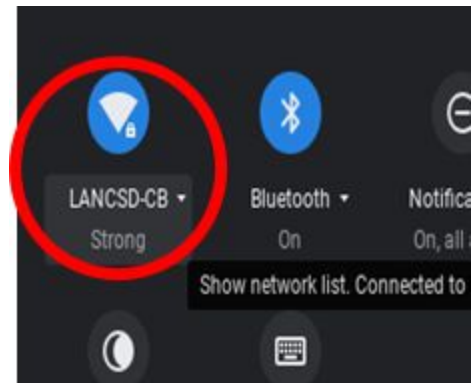

How to Connect a Chromebook to a Hotspot

Before logging in

1. Click on the wireless symbol in the bottom right corner

2. Click on the wireless symbol

3. Look for wireless network (name should be on box), click on it.

4. Enter password on box in the password field.
5. Log into Chromebook

Cómo Conectar un Chromebook a un Punto de Acceso

1. Antes de iniciar sesión

Haga clic en el símbolo inalámbrico
Abajo a la derecha

2. Clic en el símbolo inalámbrico